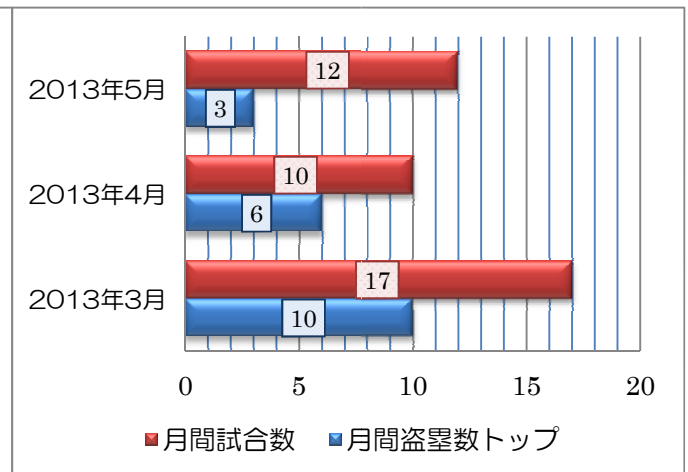

【7月】

- 6日(土) 【練習試合】尾鷲高校 (くろしおスタジアム)
- 7日(日) 【練習試合】伊勢高校 (伊勢高校G)
- 12日(金) ★選手権大会開会式

●外装もリニューアルした紀三井寺球場

6月22日に選手権大会の抽選会があります。いよいよ対戦相手が決まります。選手、マネージャー、先生、保護者の皆さん、OBの皆さん、そして応援してくださっている多くの方、新宮高校硬式野球部に関わる全ての力を合わせて、この夏の「勝ち」を手に入れましょう。そして校歌を、大声で歌いましょう。

●各種記録

【打率】 月間打率トップ

【打点】 月間打点トップ

【出塁率】 月間出塁率トップ

【盗塁】 月間盗塁数トップ

【フォアボール・デッドボール数】

●5月度 試合結果

日 付	対戦相手	得 点	勝 敗
5月3日	上野高校(三重)	11-2	●
”	上野高校(三重)	4-1	●
5月4日	智辯学園(奈良)	9-1	●
”	智辯学園(奈良)	6-3	○
5月5日	刈谷高校(愛知)	14-8	●
”	宇治山田商業(三重)	2-1	●
5月11日	和歌山高専	雨天中止	—
5月18日	伊勢工業(三重)	6-7	○
”	伊勢工業(三重)	2-1	○
5月19日	津西高校(三重)	1-2	○
”	津西高校(三重)	11-4(雨天5回コ)	○
5月25日	箕島高校	対戦校近畿大会出場の為中止	—
5月26日	四日市南高校(三重)	5-5	△
	四日市南高校(三重)	3-6	●
5月試合数		勝 敗 数	勝 率
12試合		5勝6敗1分	.454

●今月の練習・試合風景

(津工業高校の選手たち)