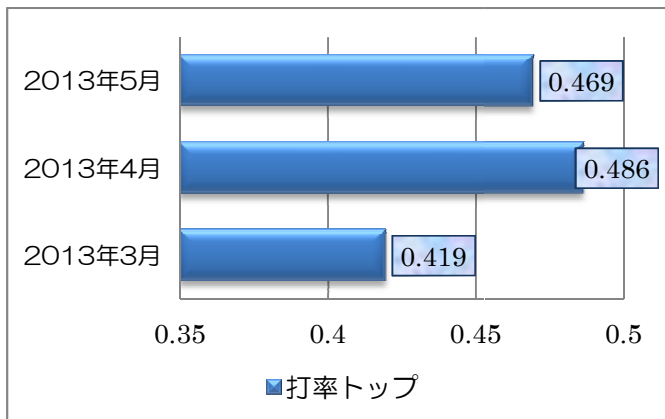

【7月】

- 6日(土) 【練習試合】尾鷲高校 (くろしおスタジアム)
- 7日(日) 【練習試合】伊勢高校 (伊勢高校G)
- 12日(金) ★選手権大会開会式

●外装もリニューアルした紀三井寺球場

6月22日に選手権大会の抽選会があります。いよいよ対戦相手が決まります。選手、マネージャー、先生、保護者の皆さん、OBの皆さん、そして応援してくださっている多くの方、新宮高校硬式野球部に関わる全ての力を合わせて、この夏の「勝ち」を手に入れましょう。そして校歌を、大声で歌いましょう。

●各種記録

【打率】 月間打率トップ

【打点】 月間打点トップ

【出塁率】 月間出塁率トップ

【盗塁】 月間盗塁数トップ

【フォアボール・デッドボール数】

●5月度 試合結果

日 付	対戦相手	得 点	勝 敗
5月3日	上野高校(三重)	11-2	●
”	上野高校(三重)	4-1	●
5月4日	智辯学園(奈良)	9-1	●
”	智辯学園(奈良)	6-3	○
5月5日	刈谷高校(愛知)	14-8	●
”	宇治山田商業(三重)	2-1	●
5月11日	和歌山高専	雨天中止	—
5月18日	伊勢工業(三重)	6-7	○
”	伊勢工業(三重)	2-1	○
5月19日	津西高校(三重)	1-2	○
”	津西高校(三重)	11-4(雨天5回コ)	○
5月25日	箕島高校	対戦校近畿大会出場の為中止	—
5月26日	四日市南高校(三重)	5-5	△
	四日市南高校(三重)	3-6	●
5月試合数		勝 敗 数	勝 率
12試合		5勝6敗1分	.454