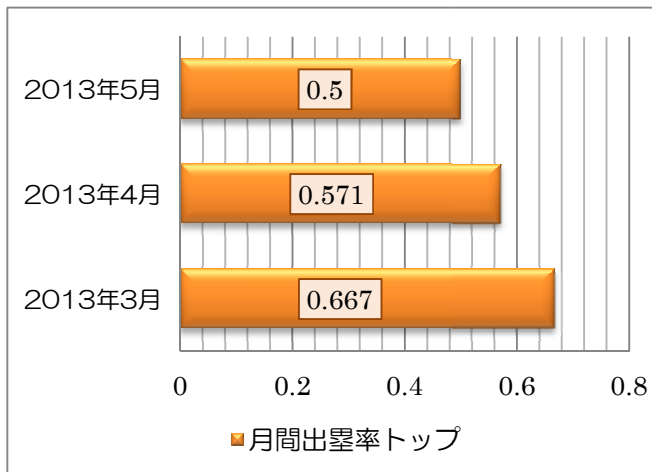

●各種記録

【打率】 月間打率トップ

【打点】 月間打点トップ

【出塁率】 月間出塁率トップ

【盗塁】 月間盗塁数トップ

【フォアボール・デッドボール数】

●5月度 試合結果

日 付	対戦相手	得 点	勝 敗
5月3日	上野高校(三重)	11-2	●
”	上野高校(三重)	4-1	●
5月4日	智辯学園(奈良)	9-1	●
”	智辯学園(奈良)	6-3	○
5月5日	刈谷高校(愛知)	14-8	●
”	宇治山田商業(三重)	2-1	●
5月11日	和歌山高専	雨天中止	—
5月18日	伊勢工業(三重)	6-7	○
”	伊勢工業(三重)	2-1	○
5月19日	津西高校(三重)	1-2	○
”	津西高校(三重)	11-4(雨天5回コ)	○
5月25日	箕島高校	対戦校近畿大会出場の為中止	—
5月26日	四日市南高校(三重)	5-5	△
	四日市南高校(三重)	3-6	●
5月試合数		勝 敗 数	勝 率
12試合		5勝6敗1分	.454

●今月の練習・試合風景

(津工業高校の選手たち)