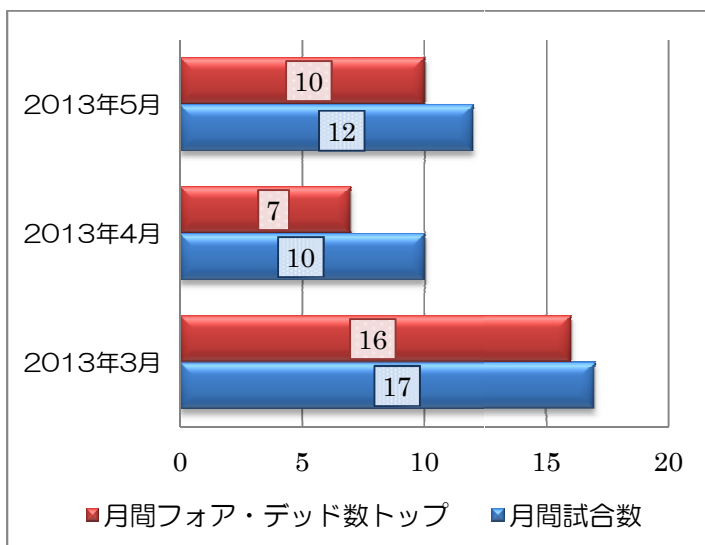

【7月】

- 6日(土) 【練習試合】尾鷲高校 (くろしおスタジアム)
- 7日(日) 【練習試合】伊勢高校 (伊勢高校G)
- 12日(金) ★選手権大会開会式

●外装もリニューアルした紀三井寺球場

6月22日に選手権大会の抽選会があります。いよいよ対戦相手が決まります。選手、マネージャー、先生、保護者の皆さん、OBの皆さん、そして応援してくださっている多くの方、新宮高校硬式野球部に関わる全ての力を合わせて、この夏の「勝ち」を手に入れましょう。そして校歌を、大声で歌いましょう。

●各種記録

【打率】 月間打率トップ

【打点】 月間打点トップ

【出塁率】 月間出塁率トップ

【盗塁】 月間盗塁数トップ

【フォアボール・デッドボール数】

●5月度 試合結果

日 付	対戦相手	得 点	勝 敗
5月3日	上野高校(三重)	11-2	●
”	上野高校(三重)	4-1	●
5月4日	智辯学園(奈良)	9-1	●
”	智辯学園(奈良)	6-3	○
5月5日	刈谷高校(愛知)	14-8	●
”	宇治山田商業(三重)	2-1	●
5月11日	和歌山高専	雨天中止	—
5月18日	伊勢工業(三重)	6-7	○
”	伊勢工業(三重)	2-1	○
5月19日	津西高校(三重)	1-2	○
”	津西高校(三重)	11-4(雨天5回コ)	○
5月25日	箕島高校	対戦校近畿大会出場の為中止	—
5月26日	四日市南高校(三重)	5-5	△
	四日市南高校(三重)	3-6	●
5月試合数		勝 敗 数	勝 率
12試合		5勝6敗1分	.454

●今月の練習・試合風景

(津工業高校の選手たち)