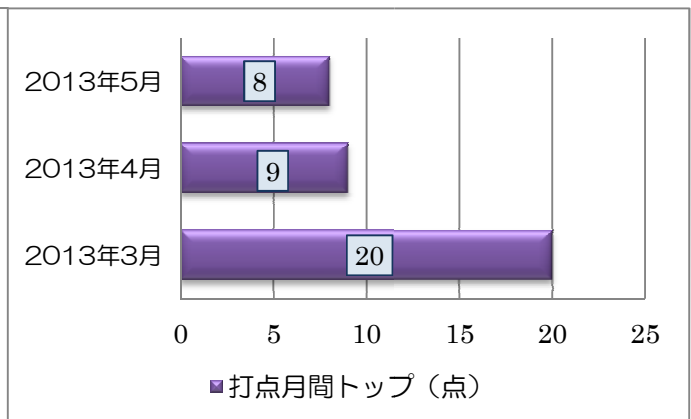

【7月】

- 6日(土) 【練習試合】尾鷲高校 (くろしおスタジアム)
- 7日(日) 【練習試合】伊勢高校 (伊勢高校G)
- 12日(金) ★選手権大会開会式

●外装もリニューアルした紀三井寺球場

6月22日に選手権大会の抽選会があります。いよいよ対戦相手が決まります。選手、マネージャー、先生、保護者の皆さん、OBの皆さん、そして応援してくださっている多くの方、新宮高校硬式野球部に関わる全ての力を合わせて、この夏の「勝ち」を手に入れましょう。そして校歌を、大声で歌いましょう。

●各種記録

【打率】 月間打率トップ

【打点】 月間打点トップ

【出塁率】 月間出塁率トップ

【盗塁】 月間盗塁数トップ

【フォアボール・デッドボール数】

●5月度 試合結果

日 付	対戦相手	得 点	勝 敗
5月3日	上野高校(三重)	11-2	●
”	上野高校(三重)	4-1	●
5月4日	智辯学園(奈良)	9-1	●
”	智辯学園(奈良)	6-3	○
5月5日	刈谷高校(愛知)	14-8	●
”	宇治山田商業(三重)	2-1	●
5月11日	和歌山高専	雨天中止	—
5月18日	伊勢工業(三重)	6-7	○
”	伊勢工業(三重)	2-1	○
5月19日	津西高校(三重)	1-2	○
”	津西高校(三重)	11-4(雨天5回コ)	○
5月25日	箕島高校	対戦校近畿大会出場の為中止	—
5月26日	四日市南高校(三重)	5-5	△
	四日市南高校(三重)	3-6	●
5月試合数		勝 敗 数	勝 率
12試合		5勝6敗1分	.454

●今月の練習・試合風景

(津工業高校の選手たち)